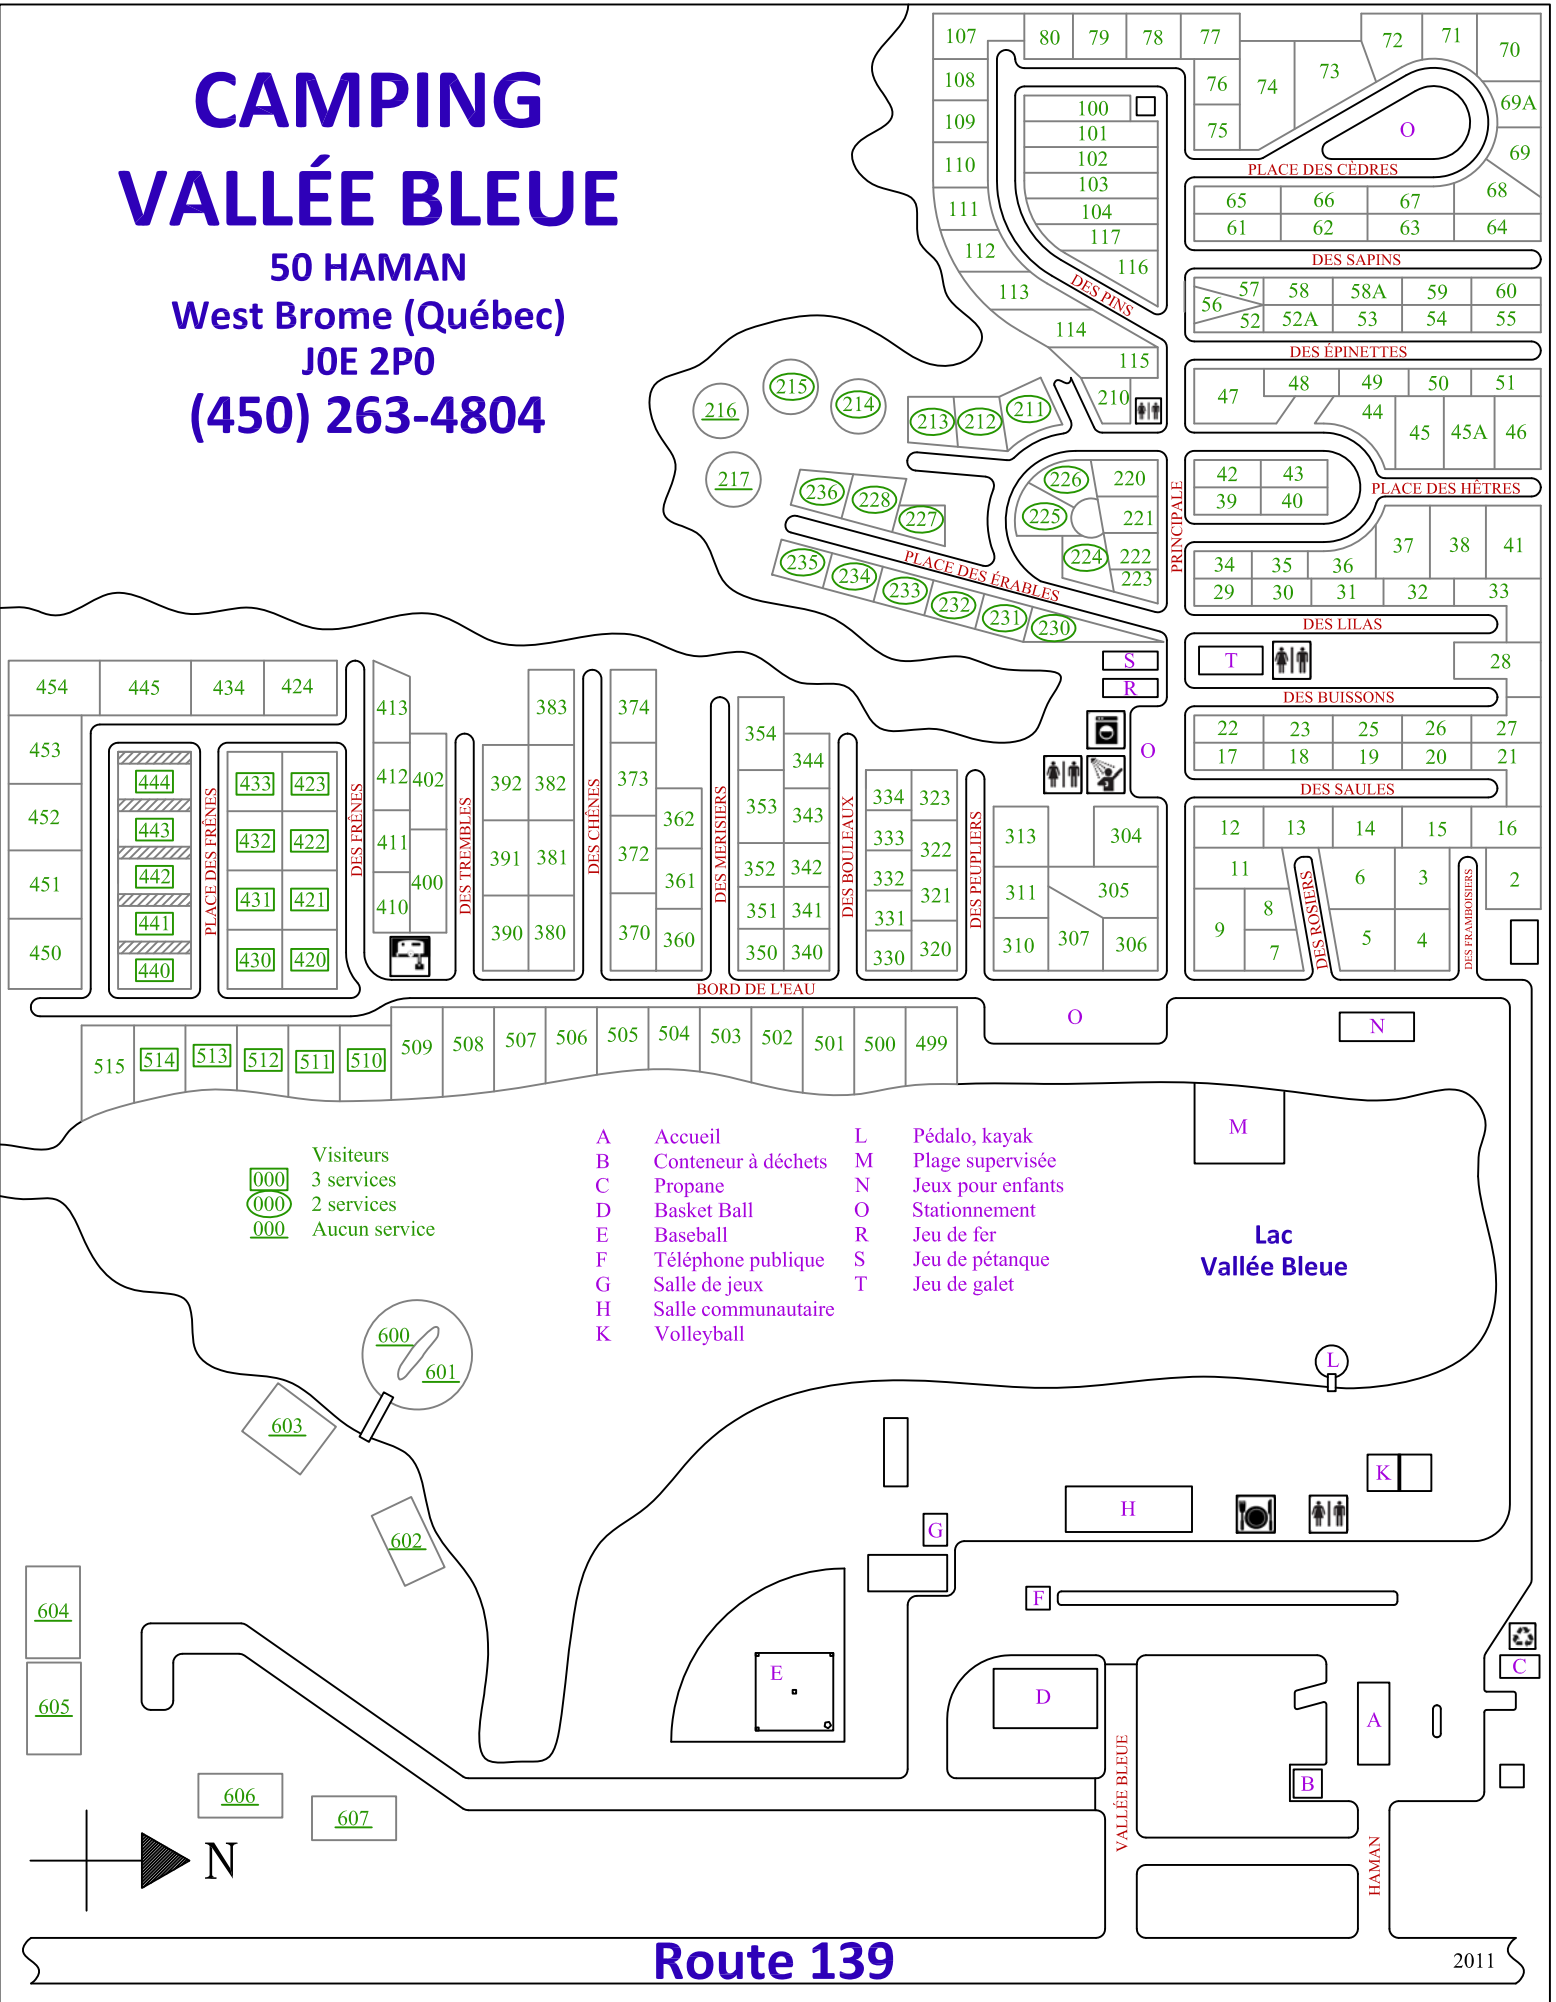

# CAMPING VALLÉE BLEUE

50 HAMAN  
West Brome (Québec)  
JOE 2PO  
(450) 263-4804

Visiteurs  
000 3 services  
000 2 services  
000 Aucun service

- A Accueil
- B Conteneur à déchets
- C Propane
- D Basketball
- E Baseball
- F Téléphone publique
- G Salle de jeux
- H Salle communautaire
- K Volleyball
- L Pédalo, kayak
- M Plage supervisée
- N Jeux pour enfants
- O Stationnement
- R Jeu de fer
- S Jeu de pétanque
- T Jeu de galet