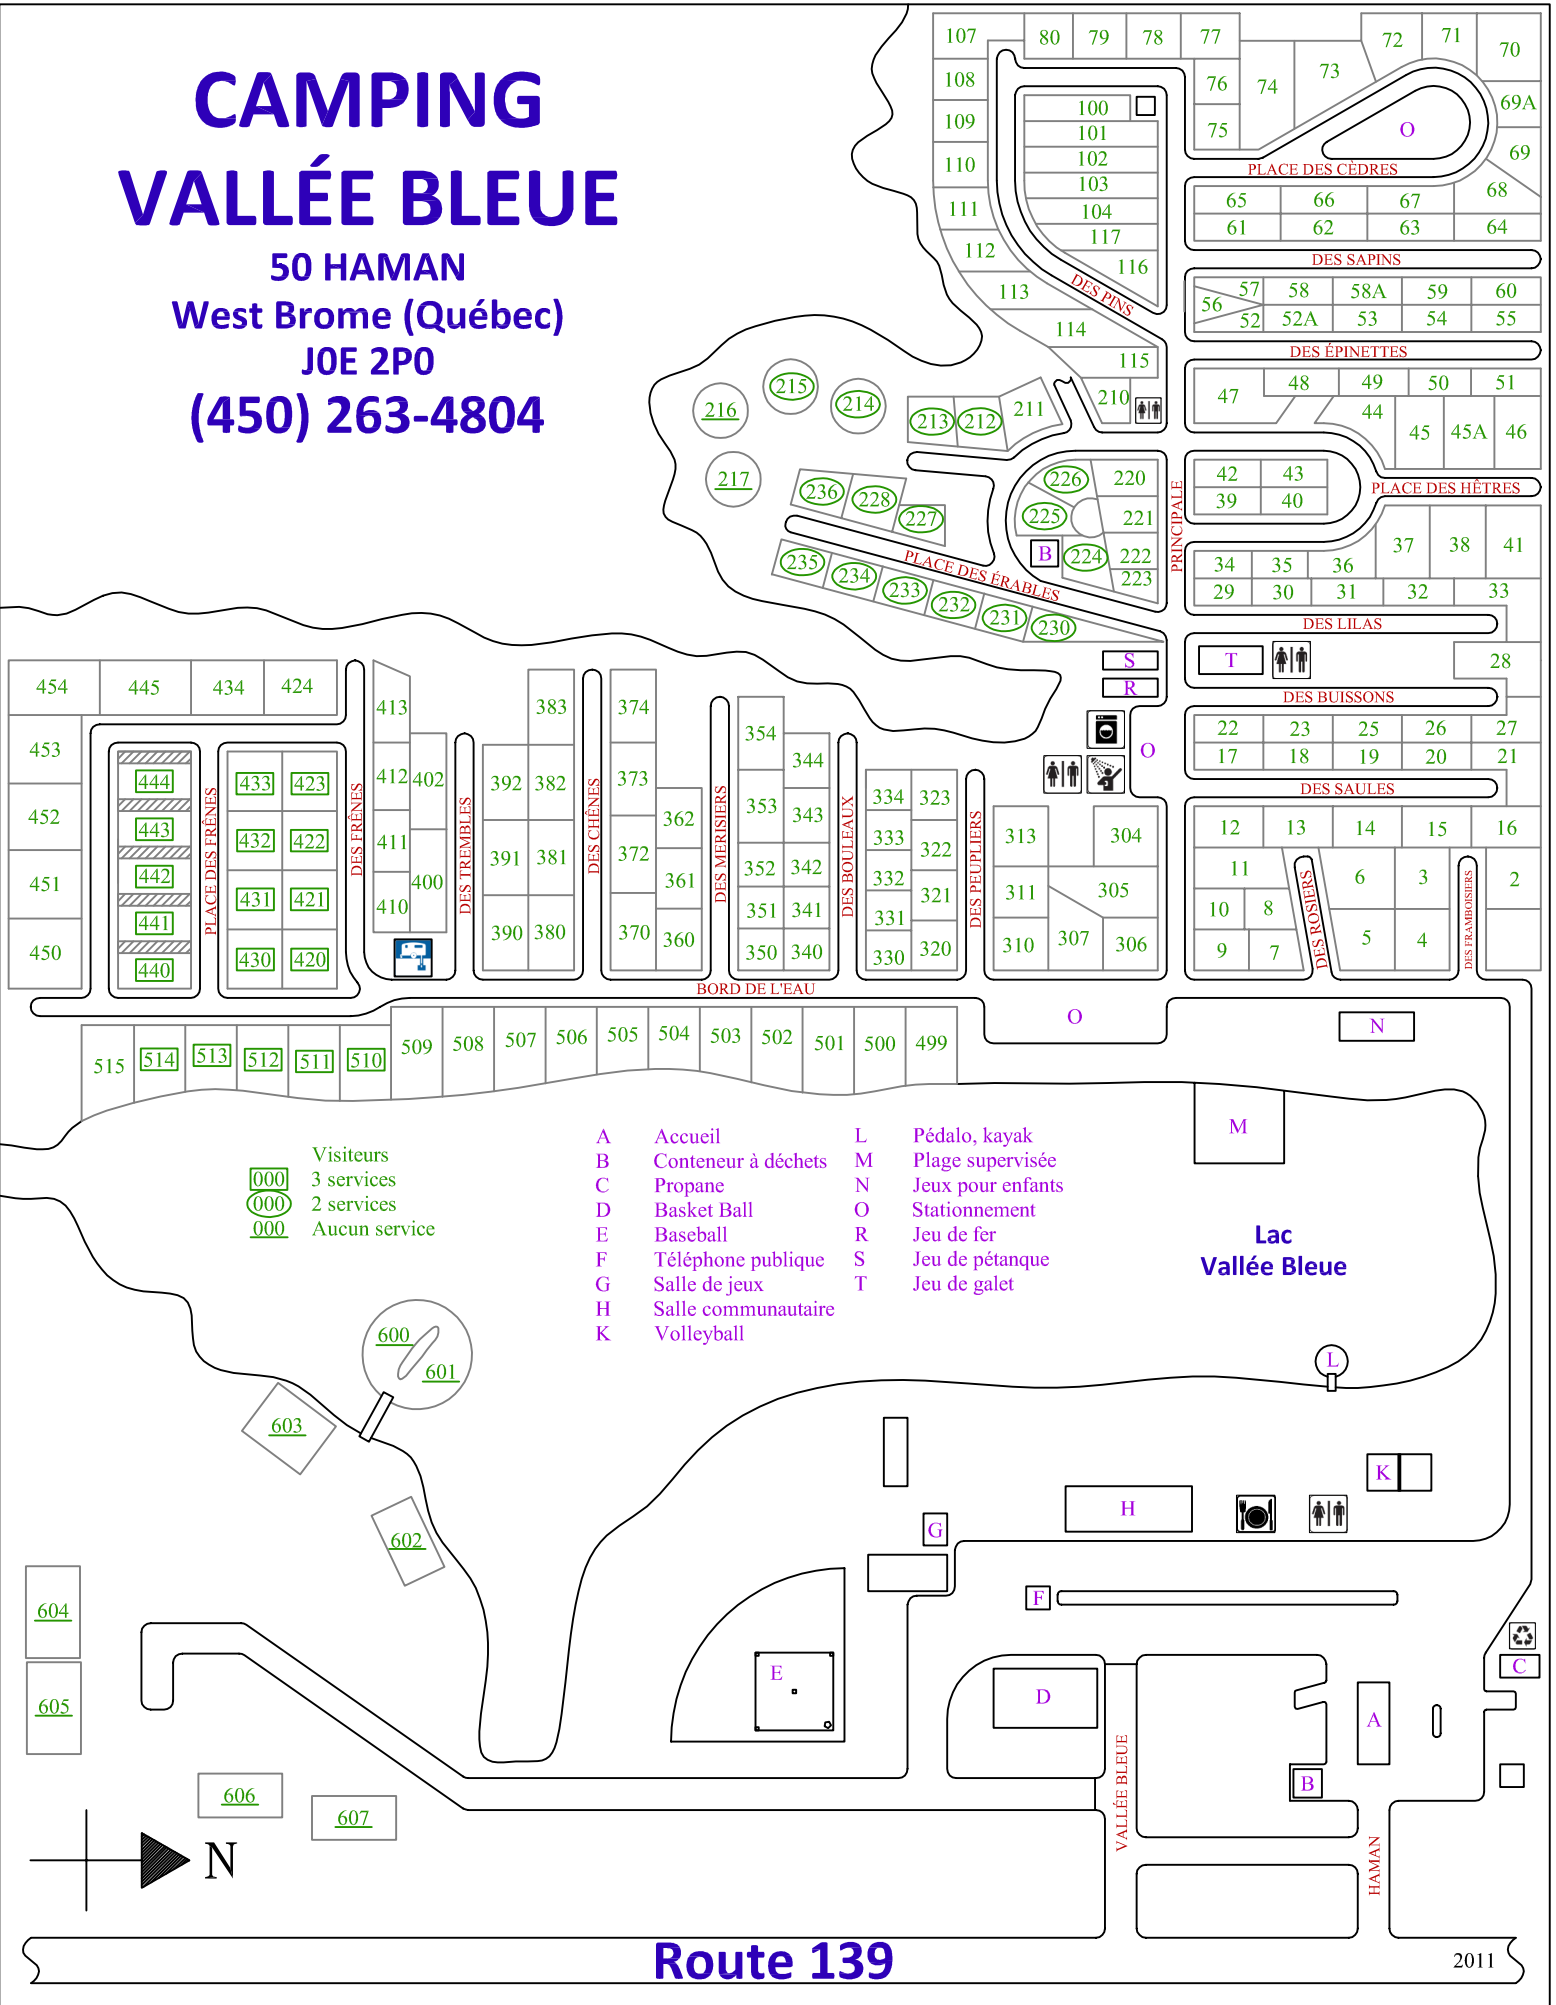

CAMPING VALLÉE BLEUE

50 HAMAN
West Brome (Québec)
JOE 2PO
(450) 263-4804

Visiteurs
 000 3 services
 000 2 services
 000 Aucun service

- A Accueil
- B Conteneur à déchets
- C Propane
- D Basketball
- E Baseball
- F Téléphone publique
- G Salle de jeux
- H Salle communautaire
- K Volleyball
- L Pédalo, kayak
- M Plage supervisée
- N Jeux pour enfants
- O Stationnement
- R Jeu de fer
- S Jeu de pétanque
- T Jeu de galet

Route 139