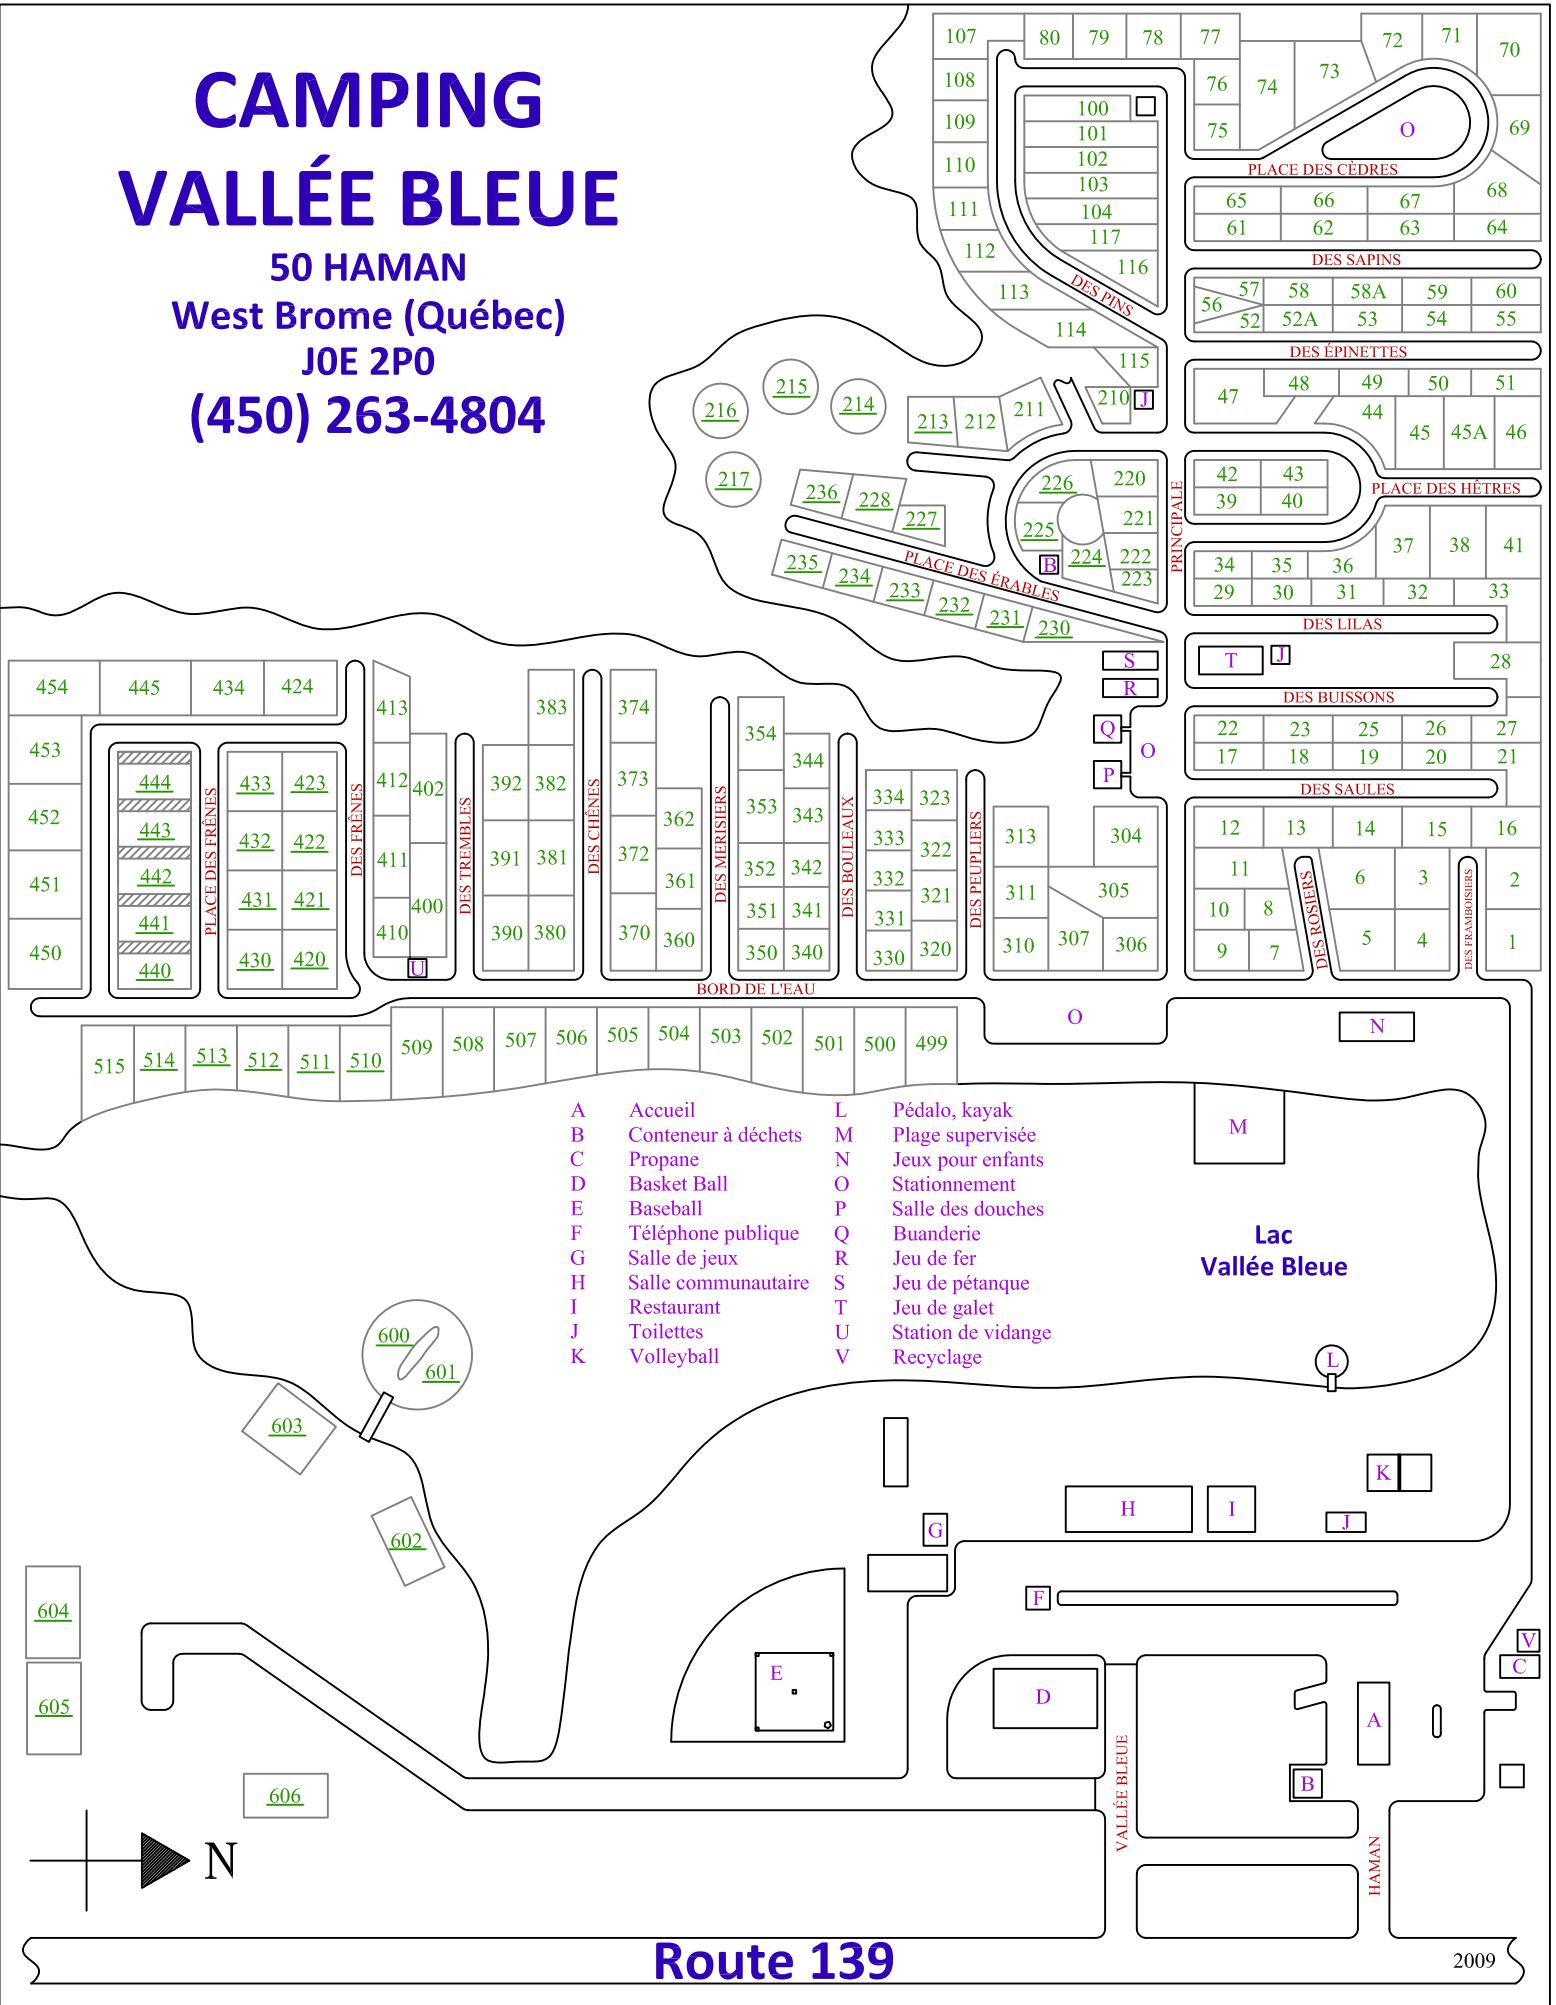

CAMPING VALLÉE BLEUE

50 HAMAN
West Brome (Québec)
JOE 2PO
(450) 263-4804

- | | | | |
|---|---------------------|---|--------------------|
| A | Accueil | L | Pédalo, kayak |
| B | Conteneur à déchets | M | Plage supervisée |
| C | Propane | N | Jeux pour enfants |
| D | Basket Ball | O | Stationnement |
| E | Baseball | P | Salle des douches |
| F | Téléphone publique | Q | Buanderie |
| G | Salle de jeux | R | Jeu de fer |
| H | Salle communautaire | S | Jeu de pétanque |
| I | Restaurant | T | Jeu de galet |
| J | Toilettes | U | Station de vidange |
| K | Volleyball | V | Recyclage |